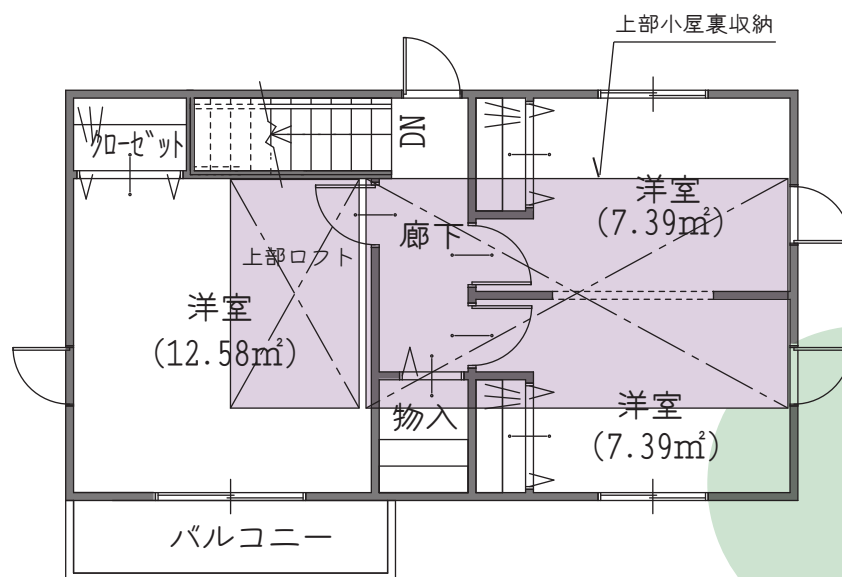

天窓付の広い小屋裏収納は  
収納するにはもったいないほど。

各種棚付の  
クローゼット

model.2 Shion

Shionは大きなパントリーなど、充実した収納設備が特徴です。

パントリーは常温で保存できる食品や調理器具など、キッチンで幅を取ってしまう置き場に困るものを収納する食品庫です。

各寝室のクローゼットのほかにも階段下収納・階段ホール収納・さらに二階ホールからは天井裏の「小屋裏収納」へ上がることが出来ます。

収納家具で部屋のスペースをとられることがなく、各室を広く快適に使えるデザインになっています。

また、未来住宅創造館でシリーズ化しているリビングから出られるウッドデッキは、窓の外にリビングの続き間のように明るく広がり、開放感を与えてくれます。