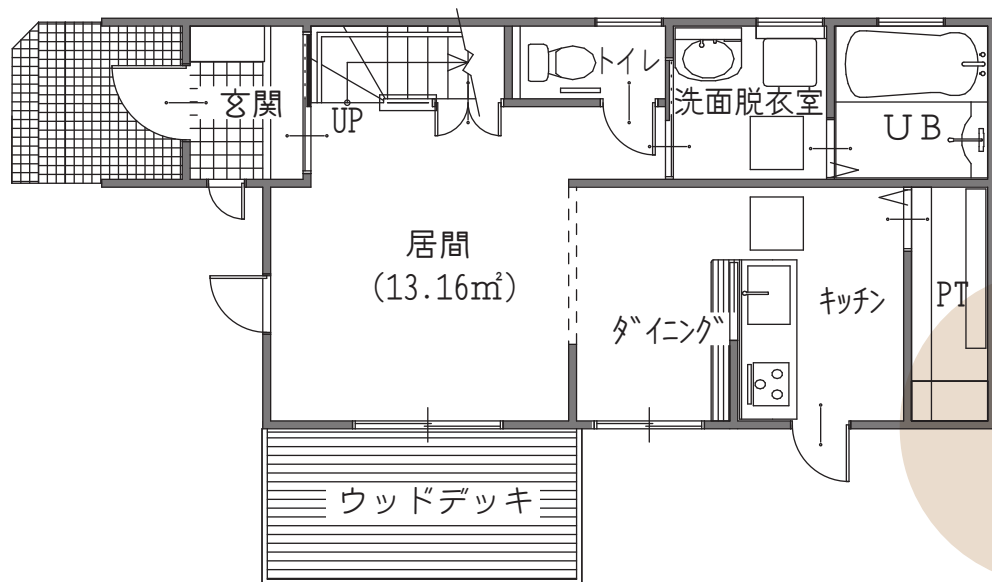

天窓付の広い小屋裏収納は  
収納するにはもったいないほど。

各種棚付の  
クローゼット

model.2 Shion

Shionは大きなパントリーなど、充実した収納設備が特徴です。

パントリーは常温で保存できる食品や調理器具など、キッチンで幅を取ってしまう置き場に困るものを収納する食品庫です。

各寝室のクローゼットのほかにも階段下収納・階段ホール収納・さらに二階ホールからは天井裏の「小屋裏収納」へ上がることが出来ます。

収納家具で部屋のスペースをとられることがなく、各室を広く快適に使えるデザインになっています。

また、未来住宅創造館でシリーズ化しているリビングから出られるウッドデッキは、窓の外にリビングの続き間のように明るく広がり、開放感を与えてくれます。